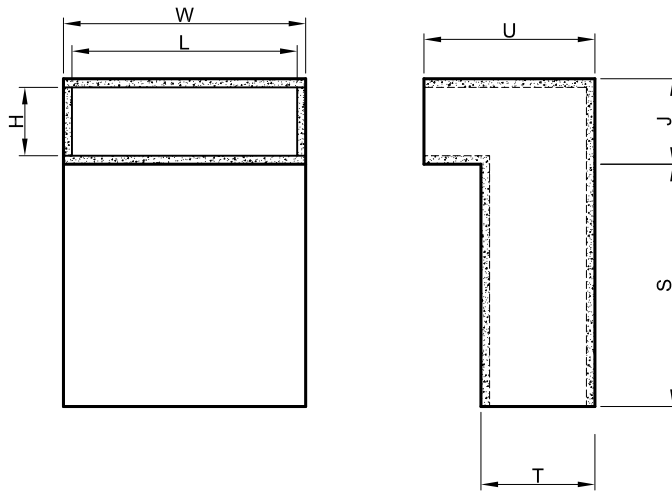

Dimensional data

CROSS TALK ATTENUATOR

Z type cross talk

Standard Sizes

All dimensions are in mm

Unit Size	H	L	J	W	T	U	S
1	100	550	140	590	100	120	760
2	100	700	140	740	100	120	760
3	100	900	140	940	100	120	760
4	100	1000	140	1040	100	120	760
5	100	1200	140	1240	100	120	760

L type cross talk

Standard Sizes

All dimensions are in mm

Unit Size	H	L	J	W	T	U	S
1	100	550	140	590	100	120	760
2	100	700	140	740	100	120	760
3	100	900	140	940	100	120	760
4	100	1000	140	1040	100	120	760
5	100	1200	140	1240	100	120	760

U type cross talk

Standard Sizes

All dimensions are in mm

Unit Size	H	L	J	W	T	U	S
1	100	550	140	590	100	120	760
2	100	700	140	740	100	120	760
3	100	900	140	940	100	120	760
4	100	1000	140	1040	100	120	760
5	100	1200	140	1240	100	120	760