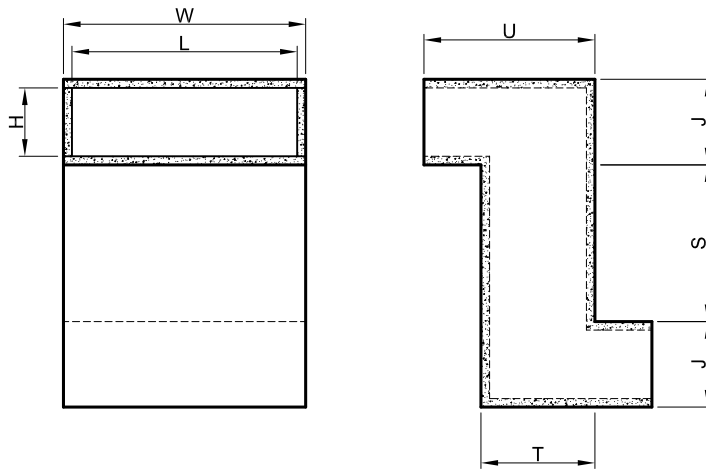

Dimensional data

CROSS TALK ATTENUATOR

Z type cross talk

Standard Sizes

All dimensions are in mm

Unit Size	H	L	J	W	T	U	S
1	100	550	140	590	100	120	760
2	100	700	140	740	100	120	760
3	100	900	140	940	100	120	760
4	100	1000	140	1040	100	120	760
5	100	1200	140	1240	100	120	760

L type cross talk

Standard Sizes

All dimensions are in mm

Unit Size	H	L	J	W	T	U	S
1	100	550	140	590	100	120	760
2	100	700	140	740	100	120	760
3	100	900	140	940	100	120	760
4	100	1000	140	1040	100	120	760
5	100	1200	140	1240	100	120	760

U type cross talk

Standard Sizes

All dimensions are in mm

Unit Size	H	L	J	W	T	U	S
1	100	550	140	590	100	120	760
2	100	700	140	740	100	120	760
3	100	900	140	940	100	120	760
4	100	1000	140	1040	100	120	760
5	100	1200	140	1240	100	120	760