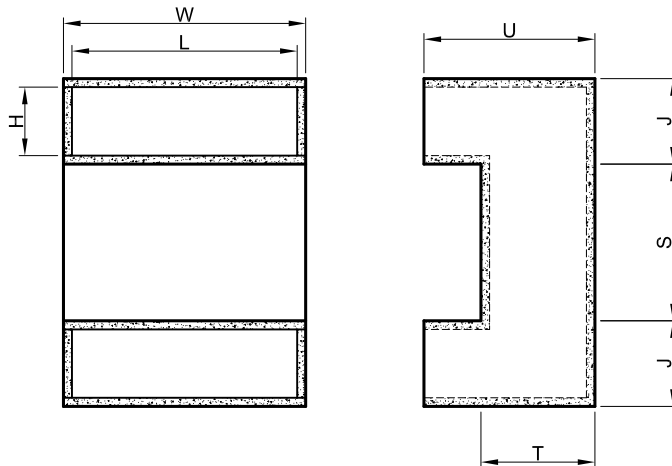

Dimensional data

CROSS TALK ATTENUATOR

Z type cross talk

Standard Sizes

All dimensions are in mm

Unit Size	H	L	J	W	T	U	S
1	100	550	140	590	100	120	760
2	100	700	140	740	100	120	760
3	100	900	140	940	100	120	760
4	100	1000	140	1040	100	120	760
5	100	1200	140	1240	100	120	760

L type cross talk

Standard Sizes

All dimensions are in mm

Unit Size	H	L	J	W	T	U	S
1	100	550	140	590	100	120	760
2	100	700	140	740	100	120	760
3	100	900	140	940	100	120	760
4	100	1000	140	1040	100	120	760
5	100	1200	140	1240	100	120	760

U type cross talk

Standard Sizes

All dimensions are in mm

Unit Size	H	L	J	W	T	U	S
1	100	550	140	590	100	120	760
2	100	700	140	740	100	120	760
3	100	900	140	940	100	120	760
4	100	1000	140	1040	100	120	760
5	100	1200	140	1240	100	120	760