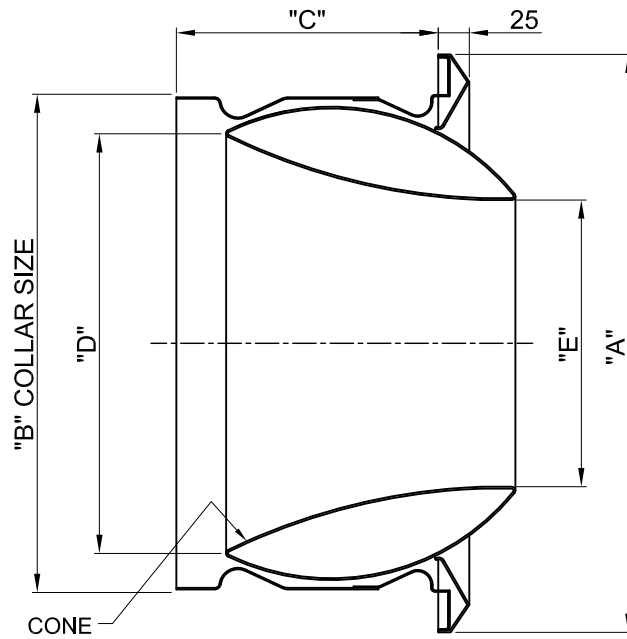

Dimensional data

JET NOZZLE

All dimensions are in mm

| MODEL | Ø - "A" | Ø - "B" | "C" | Ø "D" | Ø"E" |
|---------|---------|---------|-----|-------|------|
| JNZ-100 | 135 | 100 | 52 | 71 | 50 |
| JNZ-180 | 202 | 170 | 98 | 121 | 77 |
| JNZ-240 | 275 | 220 | 113 | 166 | 107 |
| JNZ-280 | 314 | 260 | 148 | 201 | 132 |
| JNZ-325 | 385 | 325 | 170 | 262 | 172 |
| JNZ-400 | 464 | 400 | 218 | 336 | 230 |