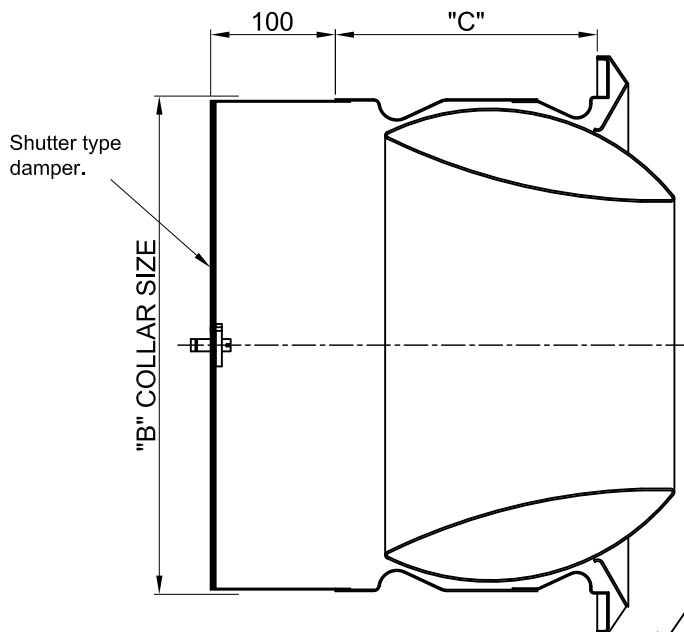

Dimensional data

JET NOZZLE

All dimensions are in mm

| MODEL | Ø - "A" | Ø - "B" | "C" | Ø "D" | Ø"E" |
|---------|---------|---------|-----|-------|------|
| JNZ-100 | 135 | 100 | 52 | 71 | 50 |
| JNZ-180 | 202 | 170 | 98 | 121 | 77 |
| JNZ-240 | 275 | 220 | 113 | 166 | 107 |
| JNZ-280 | 314 | 260 | 148 | 201 | 132 |
| JNZ-325 | 385 | 325 | 170 | 262 | 172 |
| JNZ-400 | 464 | 400 | 218 | 336 | 230 |