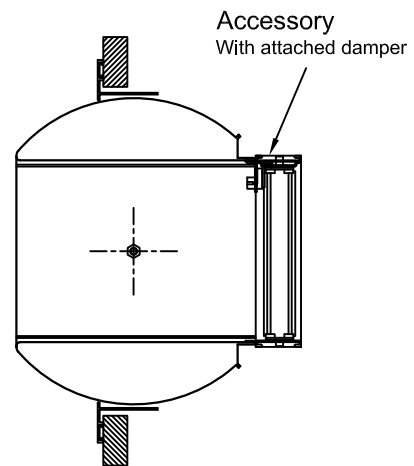

Dimensional data
DRUM LOUVER

Type	Size	Nominal Width	Nominal Height	A	B	C	D	No.blades
S	1	250	175	86	156	166	75	3
S	2	325	175	86	156	166	75	4
S	3	475	175	86	156	166	75	6
S	4	625	175	86	156	166	75	8
L	5	525	275	152	256	266	125	4
L	6	650	275	152	256	266	125	5
L	7	775	275	152	256	266	125	6
L	8	900	275	152	256	266	125	7