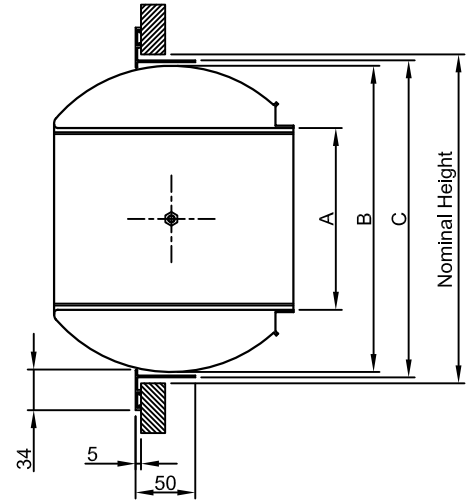

Dimensional data
DRUM LOUVER

Type	Size	Nominal Width	Nominal Height	A	B	C	D	No.blades
S	1	250	175	86	156	166	75	3
S	2	325	175	86	156	166	75	4
S	3	475	175	86	156	166	75	6
S	4	625	175	86	156	166	75	8
L	5	525	275	152	256	266	125	4
L	6	650	275	152	256	266	125	5
L	7	775	275	152	256	266	125	6
L	8	900	275	152	256	266	125	7