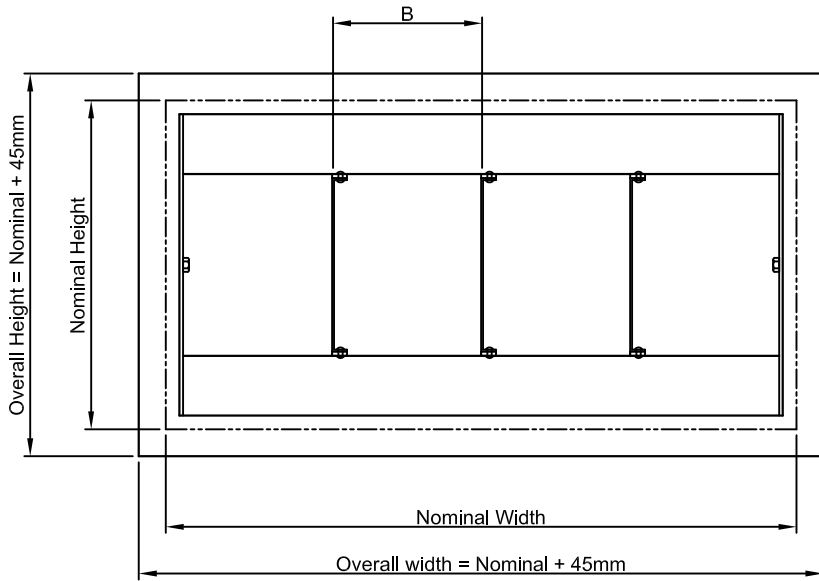

Dimensional data
DRUM LOUVER

Type	Size	Nominal Width	Nominal Height	A	B	C	D	No.blades
S	1	250	175	86	156	166	75	3
S	2	325	175	86	156	166	75	4
S	3	475	175	86	156	166	75	6
S	4	625	175	86	156	166	75	8
L	5	525	275	152	256	266	125	4
L	6	650	275	152	256	266	125	5
L	7	775	275	152	256	266	125	6
L	8	900	275	152	256	266	125	7