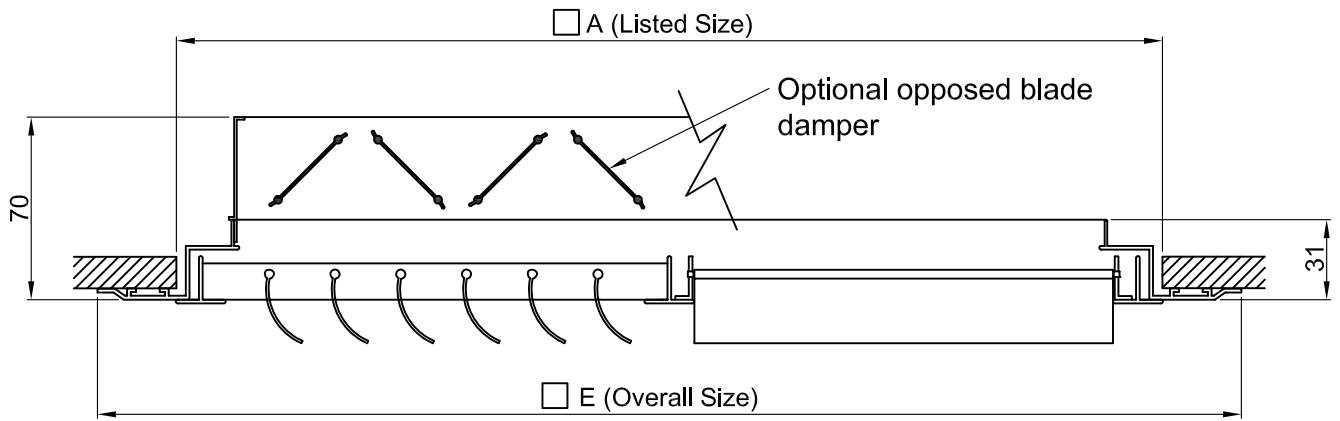

SQUARE SWIRL DIFFUSER

Size	E	A
300	360	300
350	410	350
400	460	400
450	510	450
500	560	500
550	610	550
600	660	600