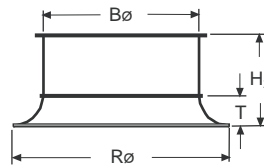

Dimensional Information

HCSD Series

Dimensions

Model HCSD- H...

Model HCSD-V...

Duct Mating Flange for HCSD....

Model HCSD-R...

Size	Dø	Rø	Bø	H ₁	H ₂	H ₃	H ₄	T	R ₂	C
315	250	464	318	425	200	483	343	64	381	362
400	300	567	403	533	238	603	421	79	464	451
630	400	870	635	750	383	848	616	126	708	694
800	500	1076	803	1000	568	1133	851	160	872	863

Suggested Mounting

Model HCSD-R

Model HCSD-V

Model HCSD-H