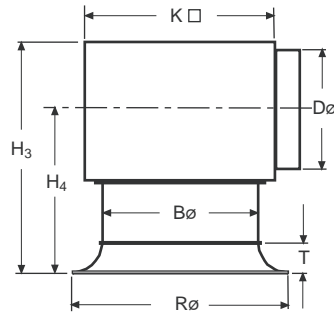

Dimensional Information

HCSD Series

Dimensions

Model HCSD- H...

Model HCSD-V...

Duct Mating Flange for HCSD....

Model HCSD-R...

Size	Dø	Rø	Bø	H ₁	H ₂	H ₃	H ₄	T	R ₂	C
315	250	464	318	425	200	483	343	64	381	362
400	300	567	403	533	238	603	421	79	464	451
630	400	870	635	750	383	848	616	126	708	694
800	500	1076	803	1000	568	1133	851	160	872	863

Suggested Mounting

Model HCSD-R

Model HCSD-V

Model HCSD-H