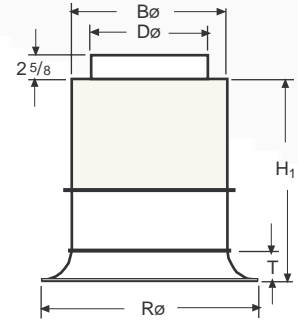

Dimensional Information

HCSD Series

Dimensions

Model HCSD- H...

Model HCSD-V...

Duct Mating Flange for HCSD....

Model HCSD-R...

Size	Dø	Rø	Bø	H ₁	H ₂	H ₃	H ₄	T	R ₂	C
315	250	464	318	425	200	483	343	64	381	362
400	300	567	403	533	238	603	421	79	464	451
630	400	870	635	750	383	848	616	126	708	694
800	500	1076	803	1000	568	1133	851	160	872	863

Suggested Mounting

Model HCSD-R

Model HCSD-V

Model HCSD-H