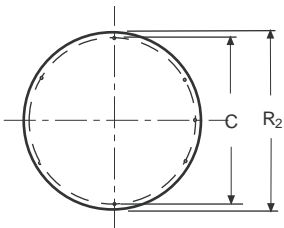

Dimensional Information

HCSD Series

Dimensions

Model HCSD- H...

Model HCSD-V...

Duct Mating Flange for HCSD....

Model HCSD-R...

Size	Dø	Rø	Bø	H ₁	H ₂	H ₃	H ₄	T	R ₂	C
315	250	464	318	425	200	483	343	64	381	362
400	300	567	403	533	238	603	421	79	464	451
630	400	870	635	750	383	848	616	126	708	694
800	500	1076	803	1000	568	1133	851	160	872	863