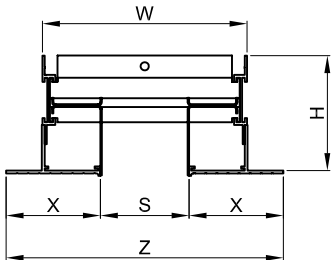

Dimensional Data

High Capacity Slot Diffuser

One slot diffuser

Two slot diffuser

One slot diffuser

S Slot	X	W	Z	H
25	41	67	108	56
38	48	92	133	61
51	54	119	159	68
63	60	143	184	74
76	67	168	210	80

Two slot diffuser

S Slot	X	W	Z	H
25	41	125	167	56
38	48	176	217	61
51	54	227	268	68
63	60	278	319	74
76	67	329	370	80