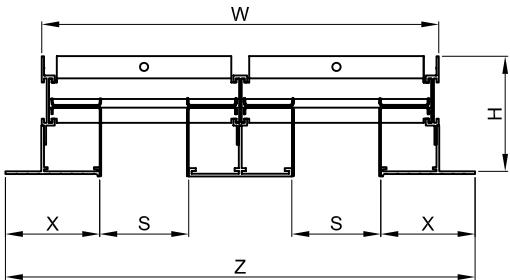

Dimensional Data

High Capacity Slot Diffuser

One slot diffuser

Two slot diffuser

One slot diffuser

S Slot	X	W	Z	H
25	41	67	108	56
38	48	92	133	61
51	54	119	159	68
63	60	143	184	74
76	67	168	210	80

Two slot diffuser

S Slot	X	W	Z	H
25	41	125	167	56
38	48	176	217	61
51	54	227	268	68
63	60	278	319	74
76	67	329	370	80